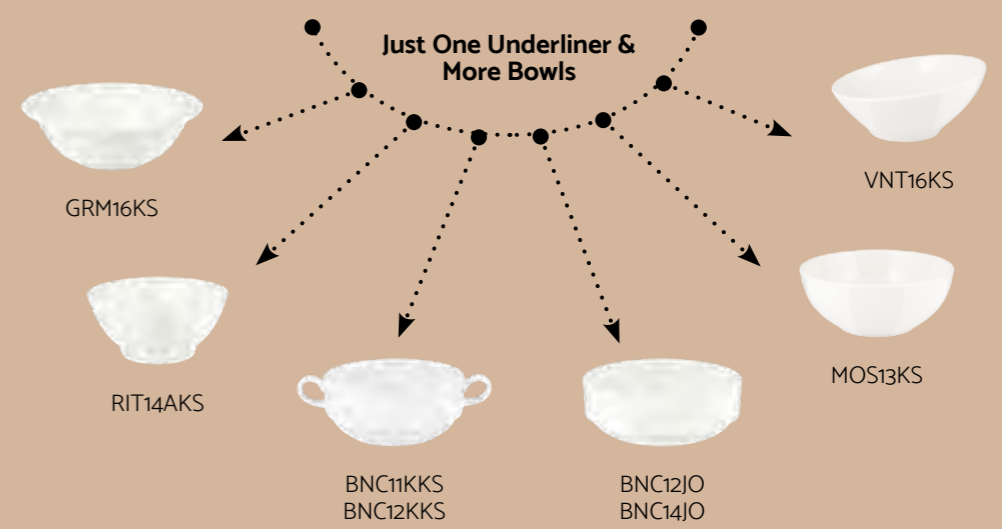

Oval Dish						
	GRM15OKY	15 x 8,5 cm	12		GRM12DKY	12 x 8,5 cm	12
	GRM19OKY	19 x 11 cm	12		GRM14DKY	14 x 10 cm	12
	GRM24OKY	24 x 14 cm	12		GRM17DKY	17 x 11,5 cm	12
	GRM29OKY	29 x 17 cm	6		GRM20DKY	20 x 14 cm	6
	GRM34OKY	34 x 19 cm	6				

	Bowl				Bowl		
RIT14AKS	14 cm	450 cc	12	VNT16KS	16 cm	350 cc	12

	Consomme Bowl				Bowl		
BNC12KKS	12 cm	350 cc	12	MOS13KS	13 cm	450 cc	12

	Stackable Bowl		
BNC12JO	12 cm	350 cc	12
BNC14JO	14 cm	500 cc	12

	Bowl Underliner		
GRM19KKT	19 cm		12