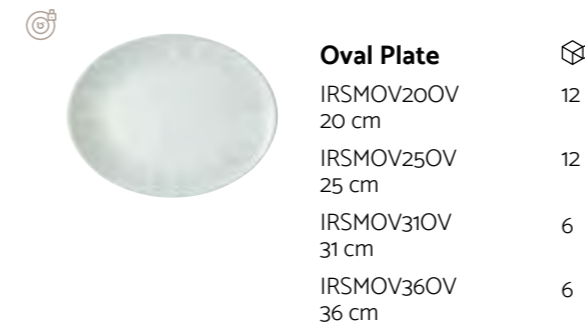

Oval Plate

IRSMOV20OV
20 cm
IRSMOV25OV
25 cm
IRSMOV31OV
31 cm
IRSMOV36OV
36 cm

12
12
6
6

Rectangular Plate

IRSMOV14DKY
14 cm

12