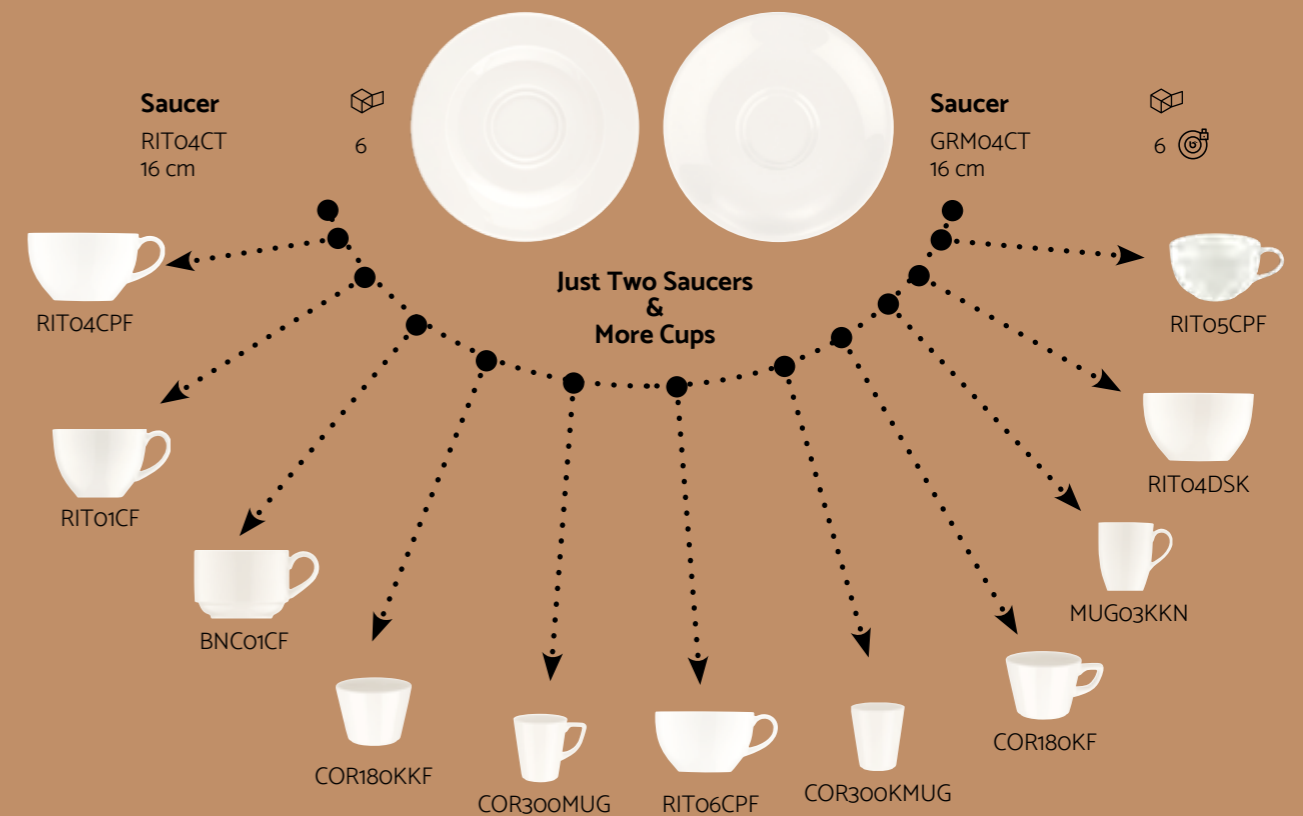

Cappuccino Cup
RITo4CPF 6
250 cc
Pairs With
E102 - E103 - E104 - E105

Tea Cup
RITo1CF 6
230 cc
Pairs With
E102 - E103 - E104 - E105

Tea Cup
BNC01CF 6
210 cc
BNC03CF 6
280 cc
Pairs With
E102 - E103 - E104 - E105

Core Cup
COR18oKKF 6
180 cc

Core Mug
COR30oMUG 24
300 cc

Supra Cup
SUP9oKF 6
90 cc - Pairs With
GRMo2KT - RITo2KT
SUP20oKF 6
200 cc - Pairs With
GRMo4CT - RITo1CT

Cappuccino Cup
RITo5CPF 6
350 cc
Pairs With
E102 - E103 - E104 - E105
RITo6CPF 6
420 cc

Sugar Bowl
RITo4DSK 6
250 cc

Mug
MUGo3KKN 24
330 cc
Pairs With
E102 - E103 - E104 - E105

Core Cup
COR18oKF 6
180 cc

Core Mug
COR30oKMUG 24
300 cc

Banquet Mug
BNC30oMUG 12
300 cc
Pairs With
GRMo4CT - RITo4CT