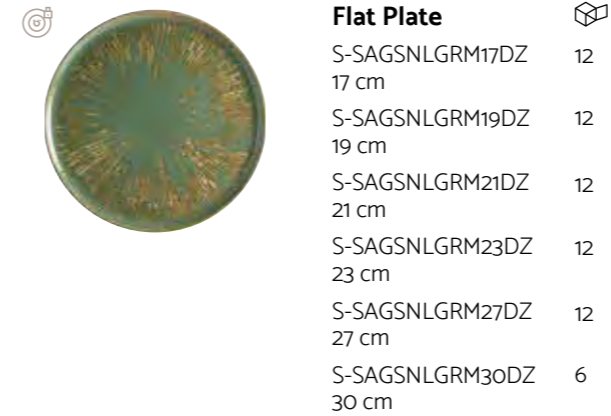

Flat Plate

S-SAGSNLGRM17DZ 12
17 cm

S-SAGSNLGRM19DZ 12
19 cm

S-SAGSNLGRM21DZ 12
21 cm

S-SAGSNLGRM23DZ 12
23 cm

S-SAGSNLGRM27DZ 12
27 cm

S-SAGSNLGRM30DZ 6
30 cm