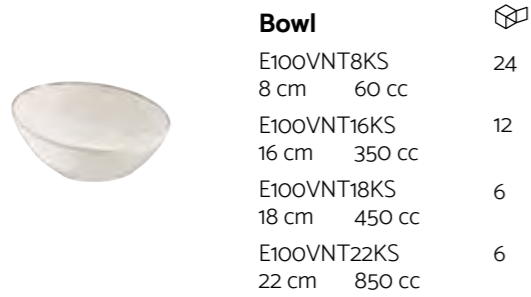

Bowl
E100VNT8KS 24
8 cm 60 cc
E100VNT16KS 12
16 cm 350 cc
E100VNT18KS 6
18 cm 450 cc
E100VNT22KS 6
22 cm 850 cc