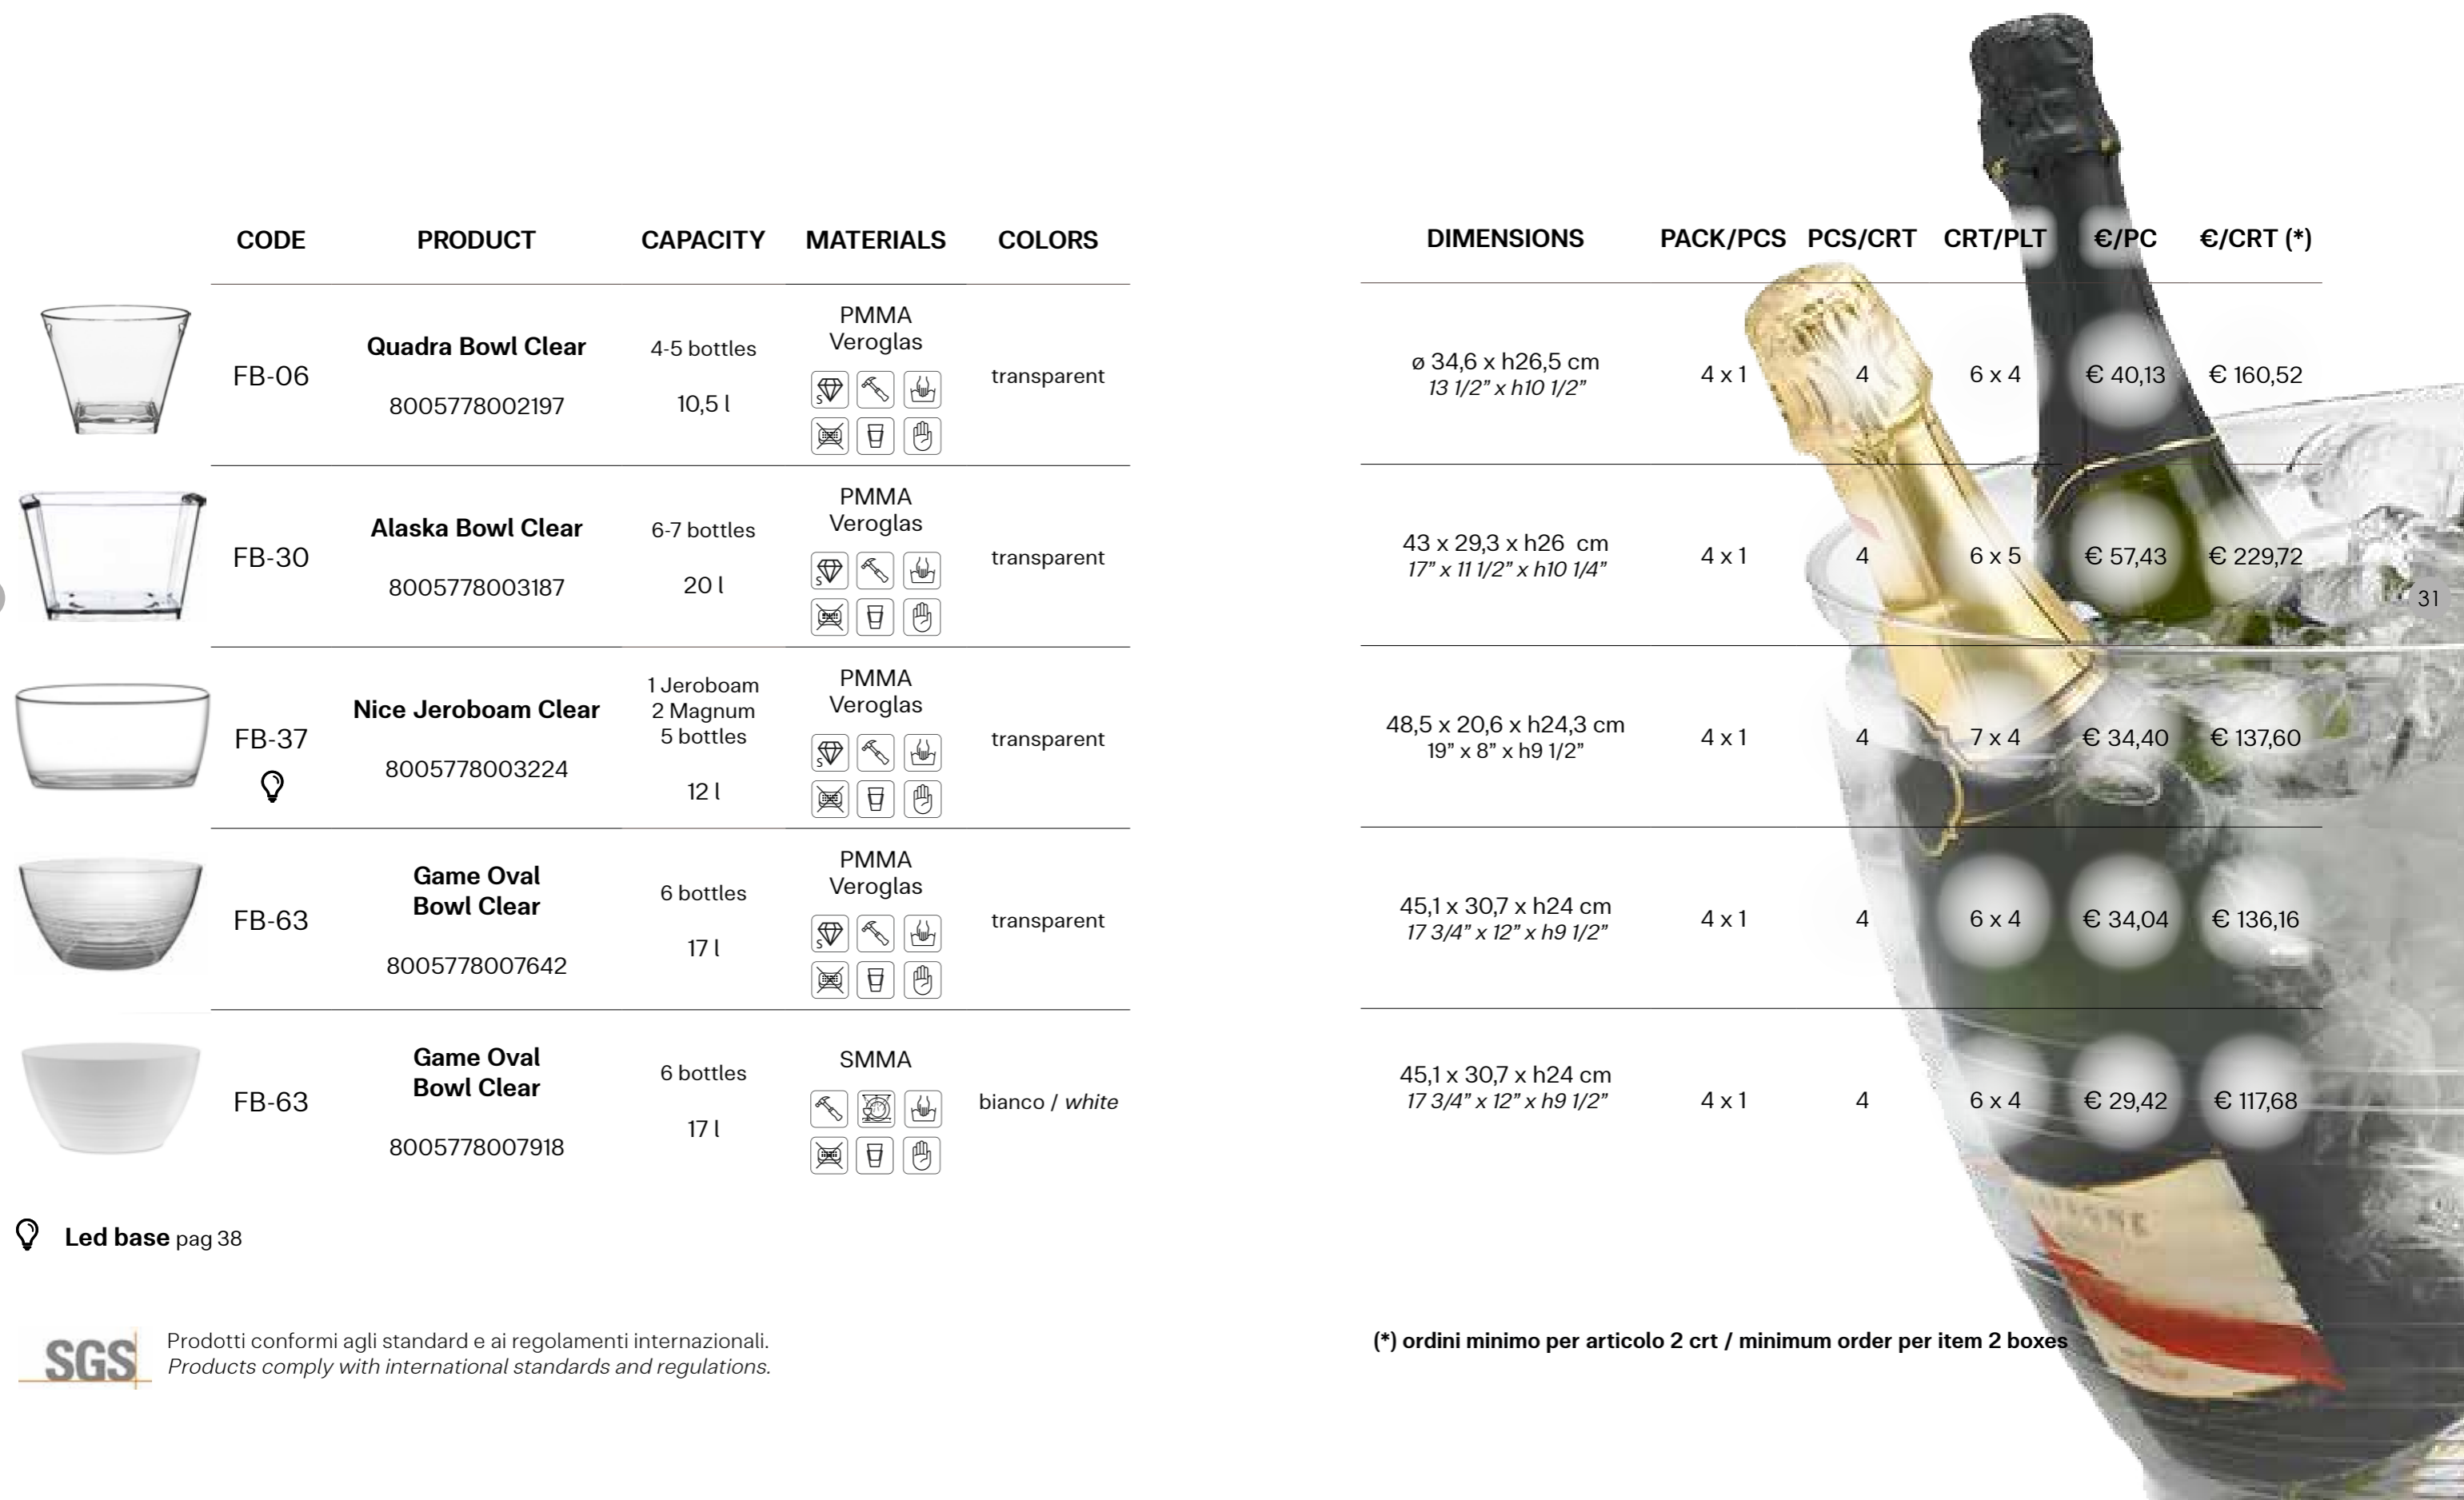

Spumantiere Rinfrescatrici

Ice Bowls

30

CODE	PRODUCT	CAPACITY	MATERIALS	COLORS
FB-06	Quadra Bowl Clear 8005778002197	4-5 bottles 10,5 l	PMMA Veroglas 	transparent
FB-30	Alaska Bowl Clear 8005778003187	6-7 bottles 20 l	PMMA Veroglas 	transparent
FB-37 	Nice Jeroboam Clear 8005778003224	1 Jeroboam 2 Magnum 5 bottles 12 l	PMMA Veroglas 	transparent
FB-63	Game Oval Bowl Clear 8005778007642	6 bottles 17 l	PMMA Veroglas 	transparent
FB-63	Game Oval Bowl Clear 8005778007918	6 bottles 17 l	SMMA 	bianco / white

DIMENSIONS	PACK/PCS	PCS/CRT	CRT/PLT	€/PC	€/CRT (*)
ø 34,6 x h26,5 cm 13 1/2" x h10 1/2"	4 x 1	4	6 x 4	€ 40,13	€ 160,52
43 x 29,3 x h26 cm 17" x 11 1/2" x h10 1/4"	4 x 1	4	6 x 5	€ 57,43	€ 229,72
48,5 x 20,6 x h24,3 cm 19" x 8" x h9 1/2"	4 x 1	4	7 x 4	€ 34,40	€ 137,60
45,1 x 30,7 x h24 cm 17 3/4" x 12" x h9 1/2"	4 x 1	4	6 x 4	€ 34,04	€ 136,16
45,1 x 30,7 x h24 cm 17 3/4" x 12" x h9 1/2"	4 x 1	4	6 x 4	€ 29,42	€ 117,68

Led base pag 38