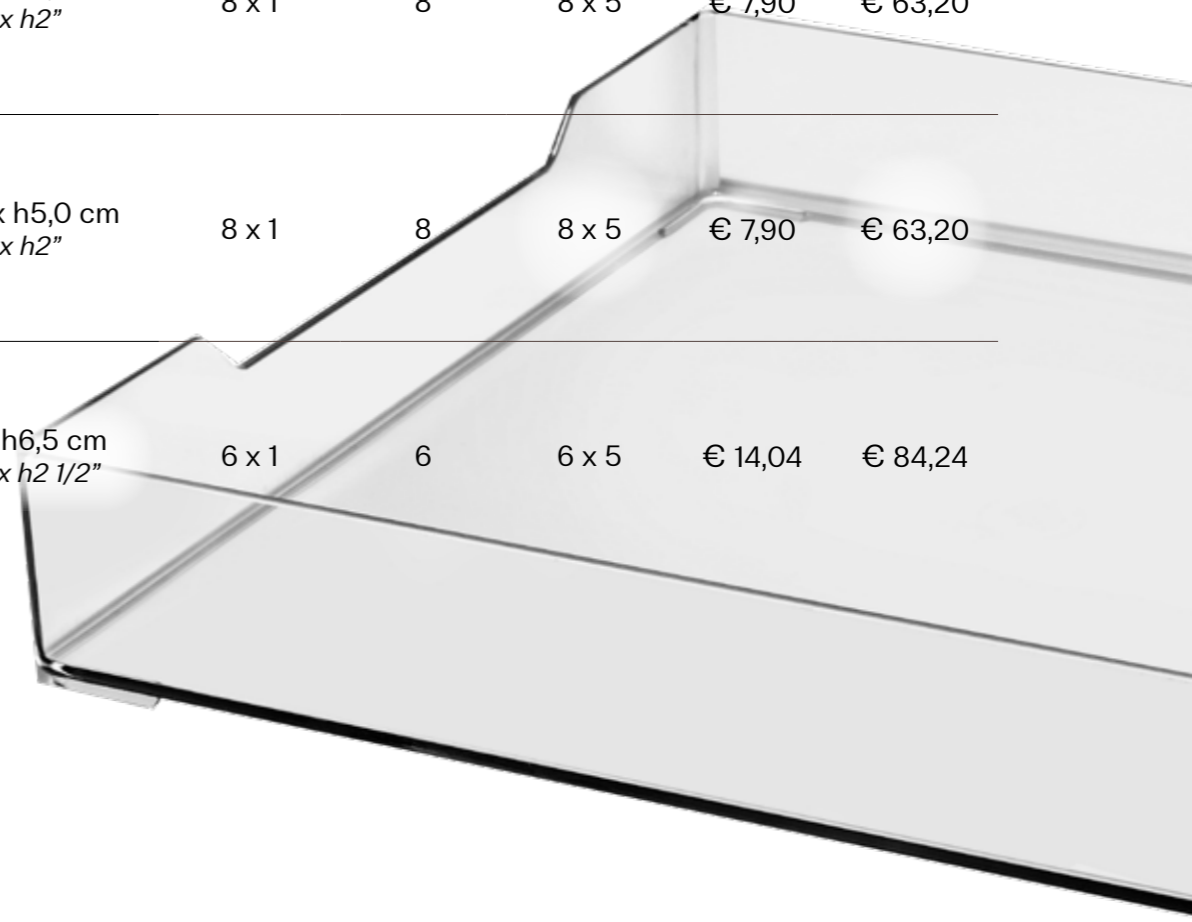

Vassoi - Trays

	CODE	PRODUCT	MATERIALS	COLORS	DIMENSIONS	PACK/PCS	PCS/CRT	CRT/PLT	€/PC	€/CRT
	FB-14	Milano Oval Bowl Tray 8005778050419	SAN 	transparent	23,5 x 15,4 x h3,0 cm 9 1/4" x 3 1/4" x h1 1/2"	12 x 1	12	16 x 6	€ 4,40	€ 52,80
	FB-88	Urban Tray Clear T 8005778047617 TOR 8005778048553	SAN 	transparent, tortora / taupe	30,3 x 30,3 x h5,0 cm 12" x 12" x h2"	8 x 1	8	8 x 5	€ 7,90	€ 63,20
	FB-88	Urban Tray Clear B 8005778047624 N 8005778047631	SAN 	bianco / white, nero / black	30,3 x 30,3 x h5,0 cm 12" x 12" x h2"	8 x 1	8	8 x 5	€ 7,90	€ 63,20
	FB-21	Shape Tray Frost T 8005778004696 N 8005778001107	PS 	transparent, nero / black	35,2 x 36 x h6,5 cm 13 3/4" x 14 x h2 1/2"	6 x 1	6	6 x 5	€ 14,04	€ 84,24