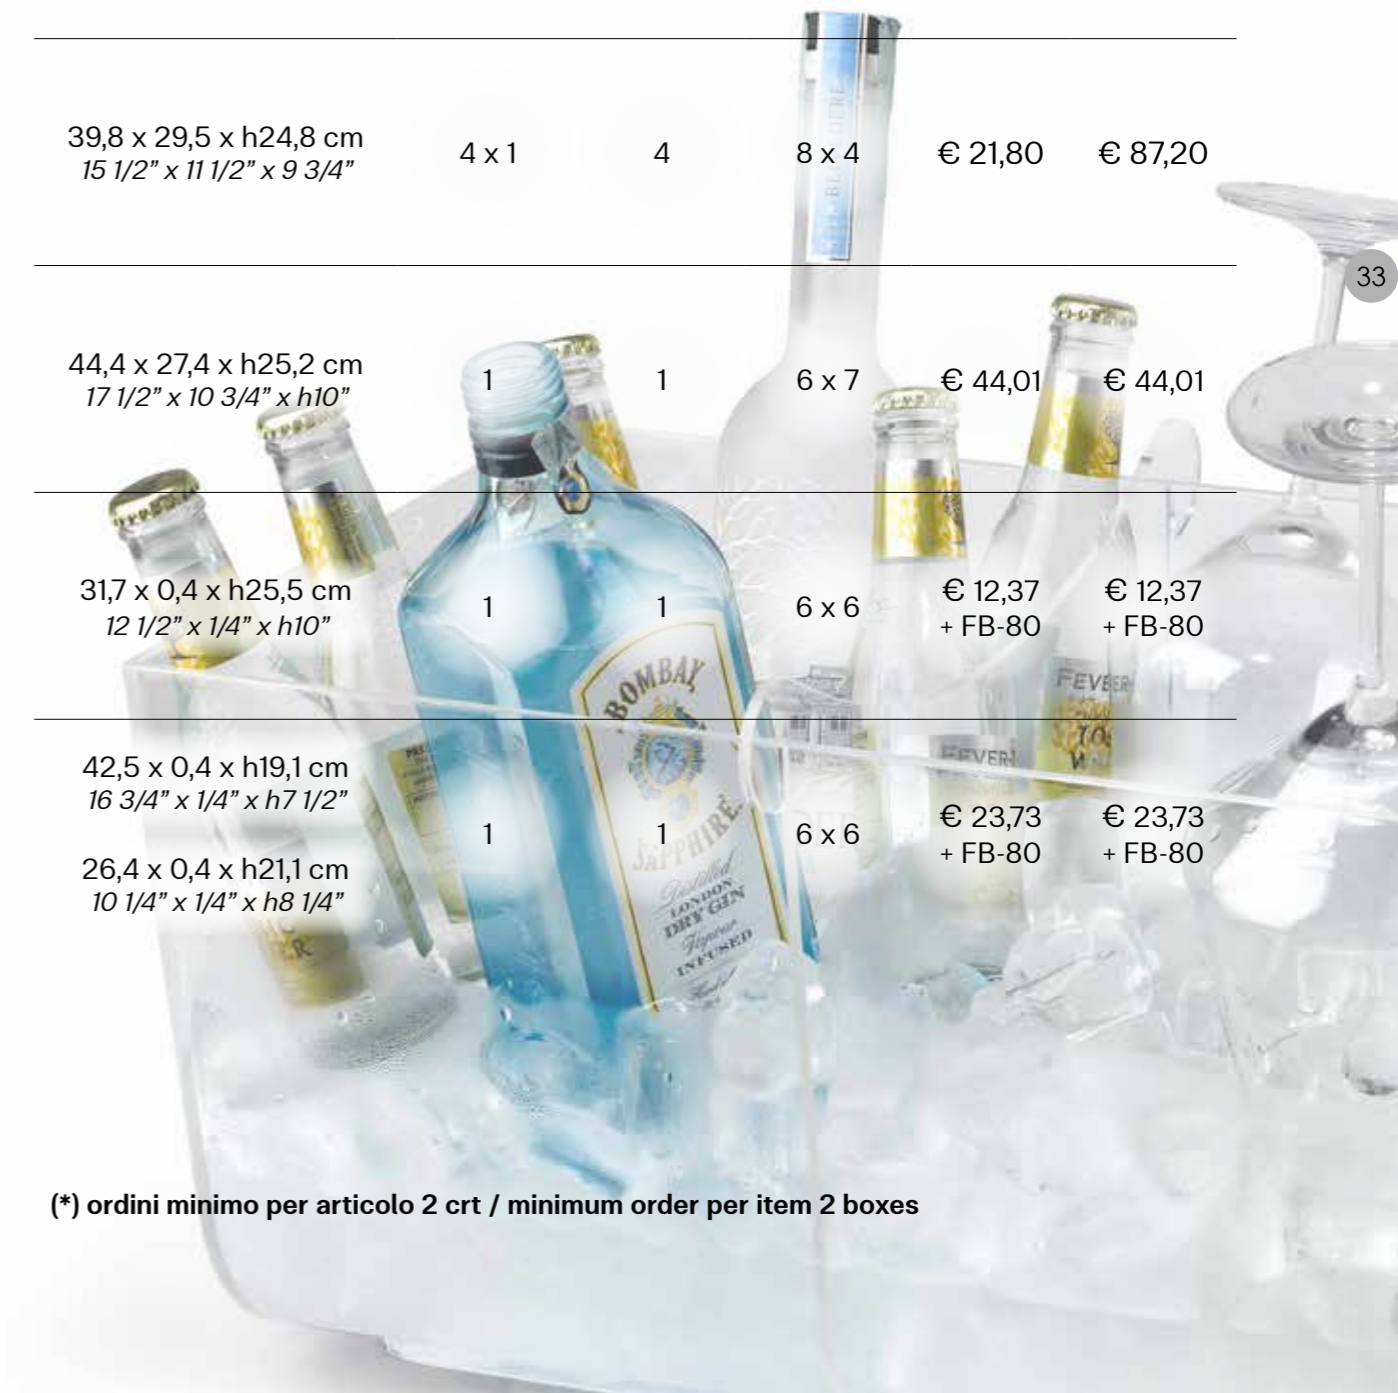

Spumantiere Rinfrescatrici

Ice Bowls

	CODE	PRODUCT	CAPACITY	MATERIALS	COLORS	DIMENSIONS	PACK/PCS	PCS/CRT	CRT/PLT	€/PC	€/CRT (*)
	FB-58	Eclisse Bowl Clear 8005778006607	6-8 bottles 15 l	PMMA Veroglas 	transparent	39,8 x 29,5 x h24,8 cm 15 1/2" x 11 1/2" x 9 3/4"	4 x 1	4	8 x 4	€ 34,05	€ 136,20
	FB-58 NEW	Eclisse Bowl Clear 8005778032002	6-8 bottles 15 l	PP 	bianco / white	39,8 x 29,5 x h24,8 cm 15 1/2" x 11 1/2" x 9 3/4"	4 x 1	4	8 x 4	€ 21,80	€ 87,20
	FB-80 	Station Bowl 8005778008908	8 bottles 22 l	PMMA Veroglas 	transparent	44,4 x 27,4 x h25,2 cm 17 1/2" x 10 3/4" x h10"	1	1	6 x 7	€ 44,01	€ 44,01
	FB-80 S	Separatore Singolo/ Single separator Station Bowl 8005778009165	-	PMMA 	transparent	31,7 x 0,4 x h25,5 cm 12 1/2" x 1/4" x h10"	1	1	6 x 6	€ 12,37 + FB-80	€ 12,37 + FB-80
	FB-80 D	Separatore Doppio/ Double separator Station Bowl 8005778009172	-	PMMA 	transparent	42,5 x 0,4 x h19,1 cm 16 3/4" x 1/4" x h7 1/2" 26,4 x 0,4 x h21,1 cm 10 1/4" x 1/4" x h8 1/4"	1	1	6 x 6	€ 23,73 + FB-80	€ 23,73 + FB-80

Led base pag 38

SGS

Prodotti conformi agli standard e ai regolamenti internazionali.
Products comply with international standards and regulations.

(*) ordini minimo per articolo 2 crt / minimum order per item 2 boxes

32

33